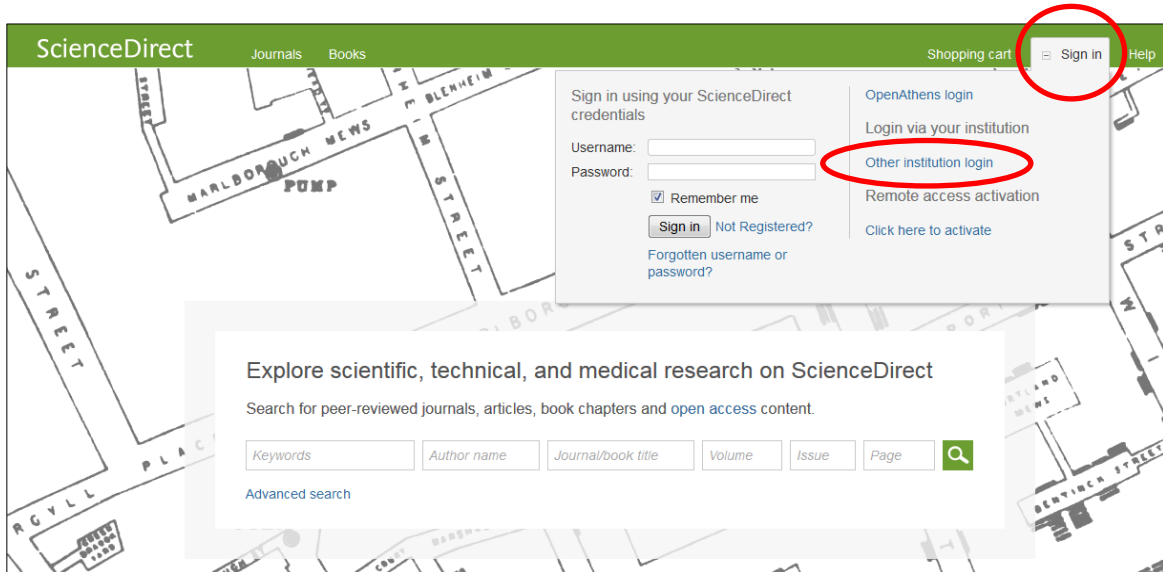

■ 学認による認証方法 (ScienceDirect)

- ① 画面右上の「Sign in」をクリックし、「Other institution login」を選択する。

- ② Hiroshima City Universityを入力または選択し、Loginする。

③ 大学の認証画面が表示されるので、「hunetアカウント」と「Password」を入力し「Login」をクリック

3つのひかり 未来をつくる
広島市立大学
Hiroshima City University

Keywords Author name Journal/book title Volume Issue Page

[Advanced search](#)

1854 - Broad Street cholera outbreak map by John Snow.
An early example of data visualization and a breakthrough for the science of epidemiology.