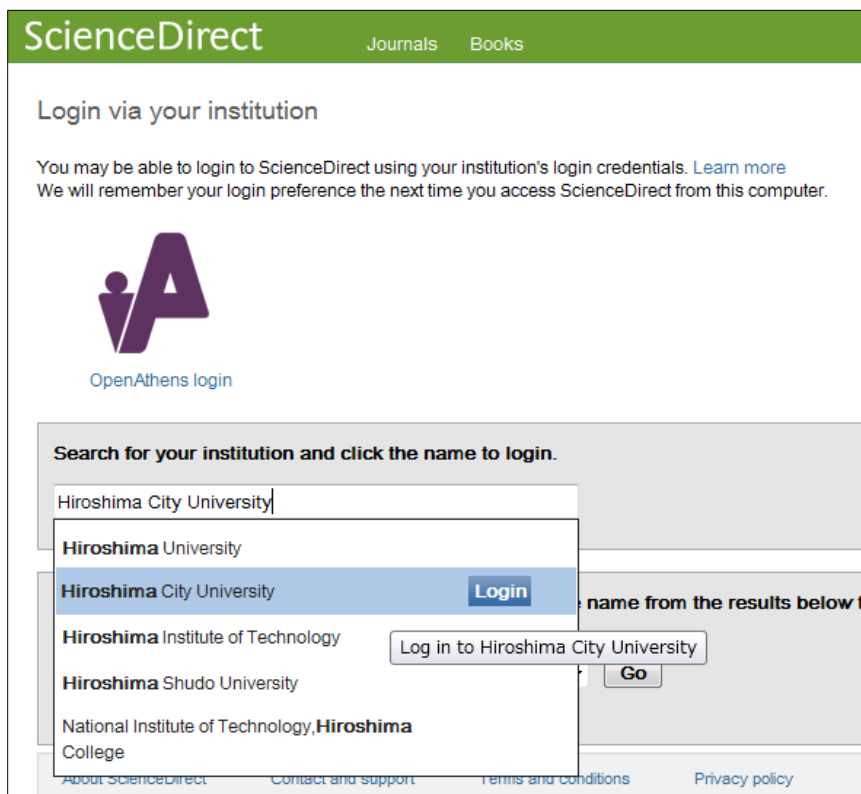

■ 学認による認証方法 (ScienceDirect)

- ① 画面右上の「Sign in」をクリックし、「Other institution login」を選択する。

- ② Hiroshima City Universityを入力または選択し、Loginする。

③ 大学の認証画面が表示されるので、「hunetアカウント」と「Password」を入力し「Login」をクリック

3つのひかり 未来をつくる
広島市立大学
Hiroshima City University

Log in to sdauth.sciencedirect.com

hunetアカウントとパスワードを入力して下さい。
(Please enter hunet-account and your password.)

hunetアカウント:

Password:

Login

⑤ ScienceDirectの画面にもどり、「Logged in via Hiroshima City University」と表示されていればログイン成功です。

Keywords Author name Journal/book title Volume Issue Page

[Advanced search](#)

1854 - Broad Street cholera outbreak map by John Snow.
An early example of data visualization and a breakthrough for the science of epidemiology.